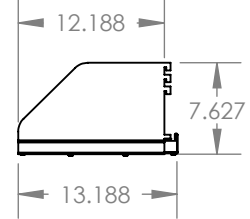

DETAIL B

PART #	LENGTH
LL3512DMS	34.750"
LL4712DMS	46.750"

PART #:	DESCRIPTION
LL48SU	Single upright, 48.375"
LL48DU	Double upright, 48.375"
LL34US	Upper stabilizer 33.375"
LL46US	Upper stabilizer 45.375"
LL3512DMS	DMSS shelf, 34.750" X 13.188"
LL4712DMS	DMSS shelf, 46.750" x 13.188"