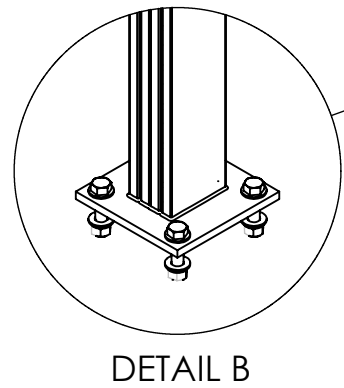

DETAIL B

PART #	LENGTH
LL3512DMS	34.750"
LL4712DMS	46.750"

PART #:	DESCRIPTION
LL48SU	Single upright, 48.375"
LL48DU	Double upright, 48.375"
LL34US	Upper stabilizer 33.375"
LL46US	Upper stabilizer 45.375"
LL3512DMS	DMSS shelf, 34.750" X 13.188"
LL4712DMS	DMSS shelf, 46.750" x 13.188"